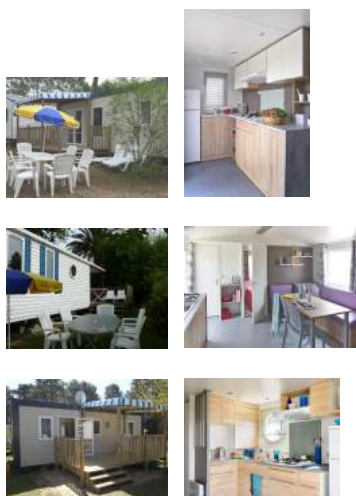

Mobilhome 2 chambres 5 personnes 26m²

Gamme Bien être

Coin cuisine équipée, plaques de cuisson gaz, réfrigérateur/congélateur, micro-onde, cafetière électrique - Séjour avec canapé convertible 1 personnes - 1 chambre avec un grand lit - 1 chambre avec 3 lits simples - Salle d'eau, lavabo. WC séparés - Terrasse couverte avec salon de jardin et bains de soleil

Mobil home 3 chambres 6 personnes 35m²

Gamme Bien être

Coin cuisine équipée, plaques de cuisson gaz, réfrigérateur/congélateur, four, micro-onde, four, lave-vaisselle, cafetière électrique, bouilloire - 1 chambre avec un grand lit - 2 chambres avec 2 lits simples - Salle d'eau, lavabo. WC séparés - Terrasse semi couverte avec salon de jardin et bains de soleil - Draps et serviettes fournis

Mobil home 2 chambres 6 personnes 28m²

Gamme Bien être

Coin cuisine équipée, plaques de cuisson gaz, réfrigérateur/congélateur, four, micro-onde, four, cafetière électrique - 1 chambre avec un grand lit - 1 chambre avec 2 lits simples - Salle d'eau, lavabo. WC séparés - Terrasse semi couverte avec salon de jardin et bains de soleil